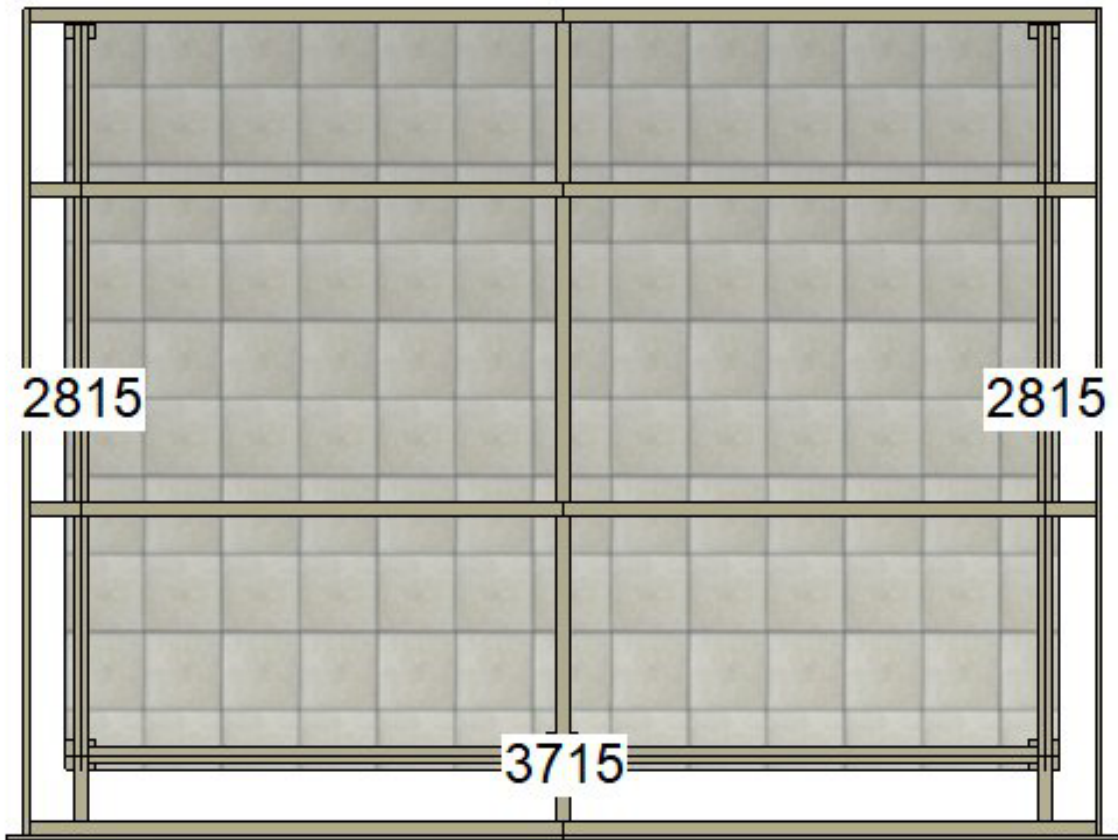

942077 Sadeltak - 3830x2930

2700 2930

3600

3830

3600

3830